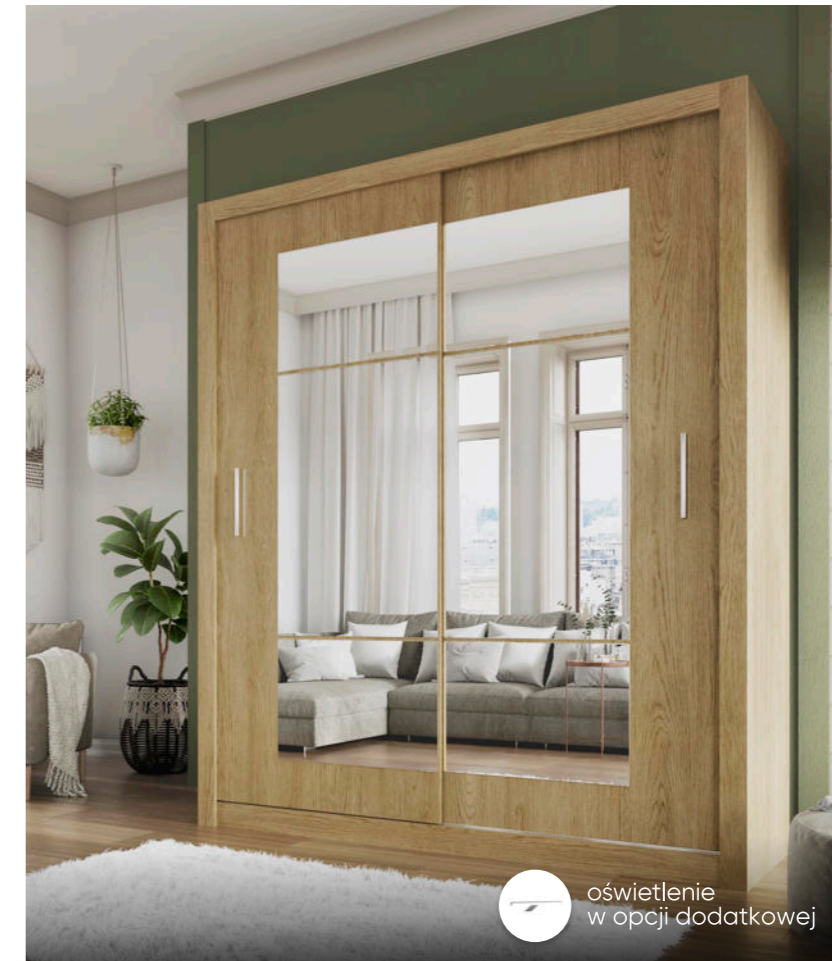

**D-01-3L**

szafa przesuwna trzydrzwiowa z lustrem na każdym froncie  
szer. 250 x wys. 215 x gł. 60 cm

biały

szary

dąb shetland

szafa przesuwna dwudrzwiowa |  
szer. 180 x wys. 215 x gł. 60 cm

biały

szary